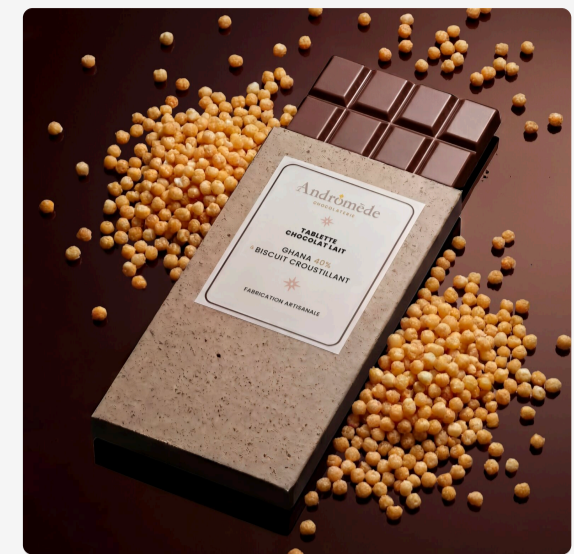

Retour à la page précédente

Télécharger

Partager

Sauvegarder

Tablette Lait Ghana 40% & Biscuit Caramélisé

La rencontre entre le savoir-faire et la gourmandise. Ce chocolat au lait du Ghana, issu de filières certifiées Rainforest Alliance et Cacao Horizons, dévoile une onctuosité naturelle qui s'unit au croquant de morceaux de biscuits caramélisés. Un jeu de textures maîtrisé entre le fondant du lait et le croustillant du sucre roux, pour un plaisir aussi savoureux qu'étéhique.

Epicerie

23 Quai Ferdinand Demets +33648631738, 1070 Anderlecht

Toute

Vendu par

Maxence Magnin

Contacter

2.6,00€

Demander une offre

Ce producteur vend aussi ...

Tablette Noir Équateur 76% & Fleur de Sel

Maxence Magnin

PRIX JUSTE PRODUCTEUR +1

23 Quai Ferdinand Demets
+33648631738, 1070 Anderlecht

€ 2.6 €

Epicerie

Sauvegarder

Tablette Blanc & Vanille de Madagascar

Maxence Magnin

PRIX JUSTE PRODUCTEUR +1

23 Quai Ferdinand Demets
+33648631738, 1070 Anderlecht

€ 2.6 €

Epicerie

Sauvegarder

Pas loin, vous trouverez aussi ...

Pistolet

Boulangerie Pâtisserie Renoirte

grand rue de Feluy 20b, 7181 Feluy

€ Prix Sur demande

Boulangerie

Sauvegarder

Piccolo

Passion et Tradition

Rue Bayard 26, 1420 Braine-l'Alleud

€ Prix Sur demande

Boulangerie

Sauvegarder

Divers – Arbres

Pépinière Le Try

Rue du Puits 37, 1341 Céroux-Mousty

€ Prix Sur demande

Boulangerie

Sauvegarder